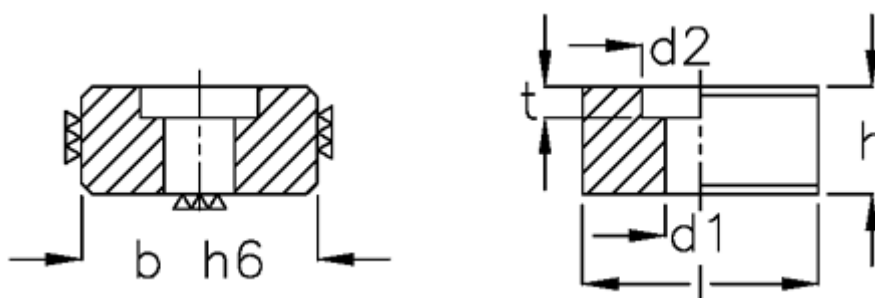

Varenummer: 20916022
Beskrivelse: E+G T-not
GN 230-22

Mål

b	= 22
d1	= 6.6
d2	= 11
H	= 12
L	= 32
screw	= M6x16
t	= 6.3